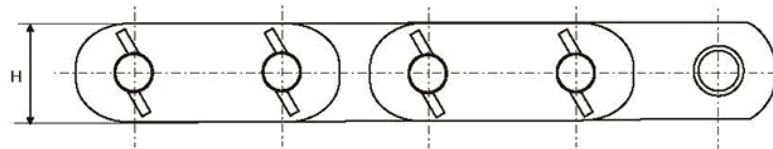

**Heavy duty straight sidebar roller chain**

SIMPLEX

DUPLEX

Chain No.	P	D	w	d	H	Pt	L	U.T. S. (KN)	Wt. (Kg/m)
Z2814	88.90	44.45	38.10	22.25	60.5	90.8	115.00	516	25.00
Z2814-2							199.00	1032	50.00
Z3315	103.45	45.24	49.30	23.85	63.5	108.1	132.20	596	27.00
Z3315-2							233.30	1192	54.00
Z3618	114.30	57.15	52.30	27.97	79.2	111.6	135.20	814	38.00
Z3618-2							239.80	1624	76.00
Z4020	127.00	63.50	69.90	31.78	91.9	135.2	159.10	1054	52.00
Z4020-2							287.30	2108	104.00
Z4824	152.40	76.20	76.20	38.13	104.6	155.2	179.00	1521	68.00
Z4824-2							330.00	3042	136.00
Z5628	177.80	88.90	82.60	44.48	133.4	176.2	205.09	2068	95.00
Z5628-2							374.29	4136	190.00