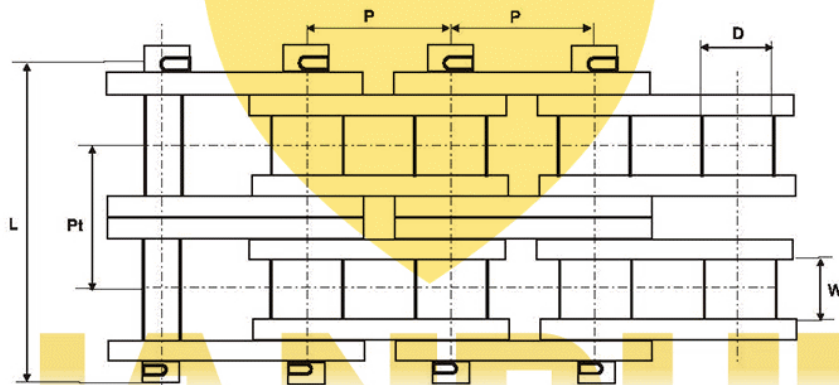

**Heavy duty straight sidebar roller chain**

SIMPLEX

DUPLEX

Chain No.	P	D	w	d	H	Pt	L	U.T. S. (KN)	Wt. (Kg/m)
Z2814	88.90	44.45	38.10	22.25	60.5	90.8	115.00	516	25.00
Z2814-2							199.00	1032	50.00
Z3315	103.45	45.24	49.30	23.85	63.5	108.1	132.20	596	27.00
Z3315-2							233.30	1192	54.00
Z3618	114.30	57.15	52.30	27.97	79.2	111.6	135.20	814	38.00
Z3618-2							239.80	1624	76.00
Z4020	127.00	63.50	69.90	31.78	91.9	135.2	159.10	1054	52.00
Z4020-2							287.30	2108	104.00
Z4824	152.40	76.20	76.20	38.13	104.6	155.2	179.00	1521	68.00
Z4824-2							330.00	3042	136.00
Z5628	177.80	88.90	82.60	44.48	133.4	176.2	205.09	2068	95.00
Z5628-2							374.29	4136	190.00