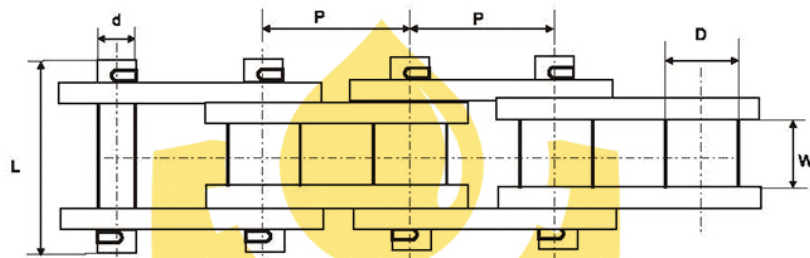

**Heavy duty straight sidebar roller chain**

SIMPLEX

DUPLEX

Chain No.	P	D	w	d	H	Pt	L	U.T. S. (KN)	Wt. (Kg/m)
Z2814	88.90	44.45	38.10	22.25	60.5	90.8	115.00	516	25.00
Z2814-2							199.00	1032	50.00
Z3315	103.45	45.24	49.30	23.85	63.5	108.1	132.20	596	27.00
Z3315-2							233.30	1192	54.00
Z3618	114.30	57.15	52.30	27.97	79.2	111.6	135.20	814	38.00
Z3618-2							239.80	1624	76.00
Z4020	127.00	63.50	69.90	31.78	91.9	135.2	159.10	1054	52.00
Z4020-2							287.30	2108	104.00
Z4824	152.40	76.20	76.20	38.13	104.6	155.2	179.00	1521	68.00
Z4824-2							330.00	3042	136.00
Z5628	177.80	88.90	82.60	44.48	133.4	176.2	205.09	2068	95.00
Z5628-2							374.29	4136	190.00