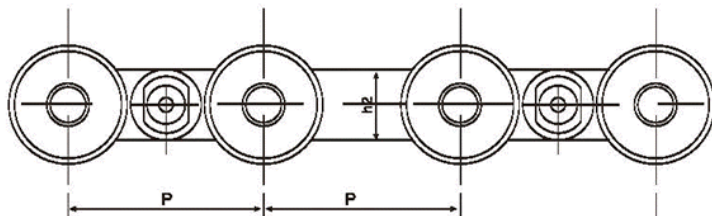

 PVC GLOVES chains

P	b1	d1	h2	d2	T	F	N	O	b2	d3	Ds	H	d4
110	32	38.1	40	15	8	220	25.6	8	22	40	70	110	28