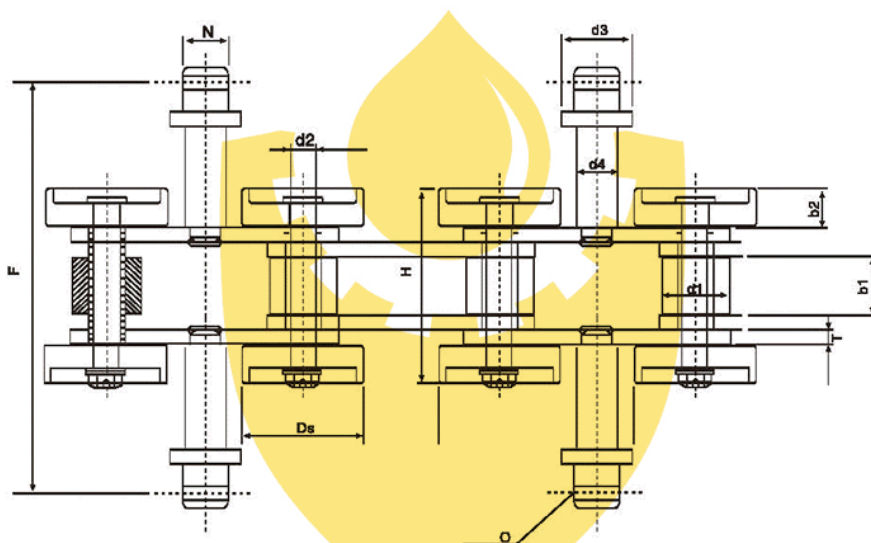

 PVC GLOVES chains

P	b1	d1	h2	d2	T	F	N	O	b2	d3	Ds	H	d4
110	32	38.1	40	15	8	220	25.6	8	22	40	70	110	28